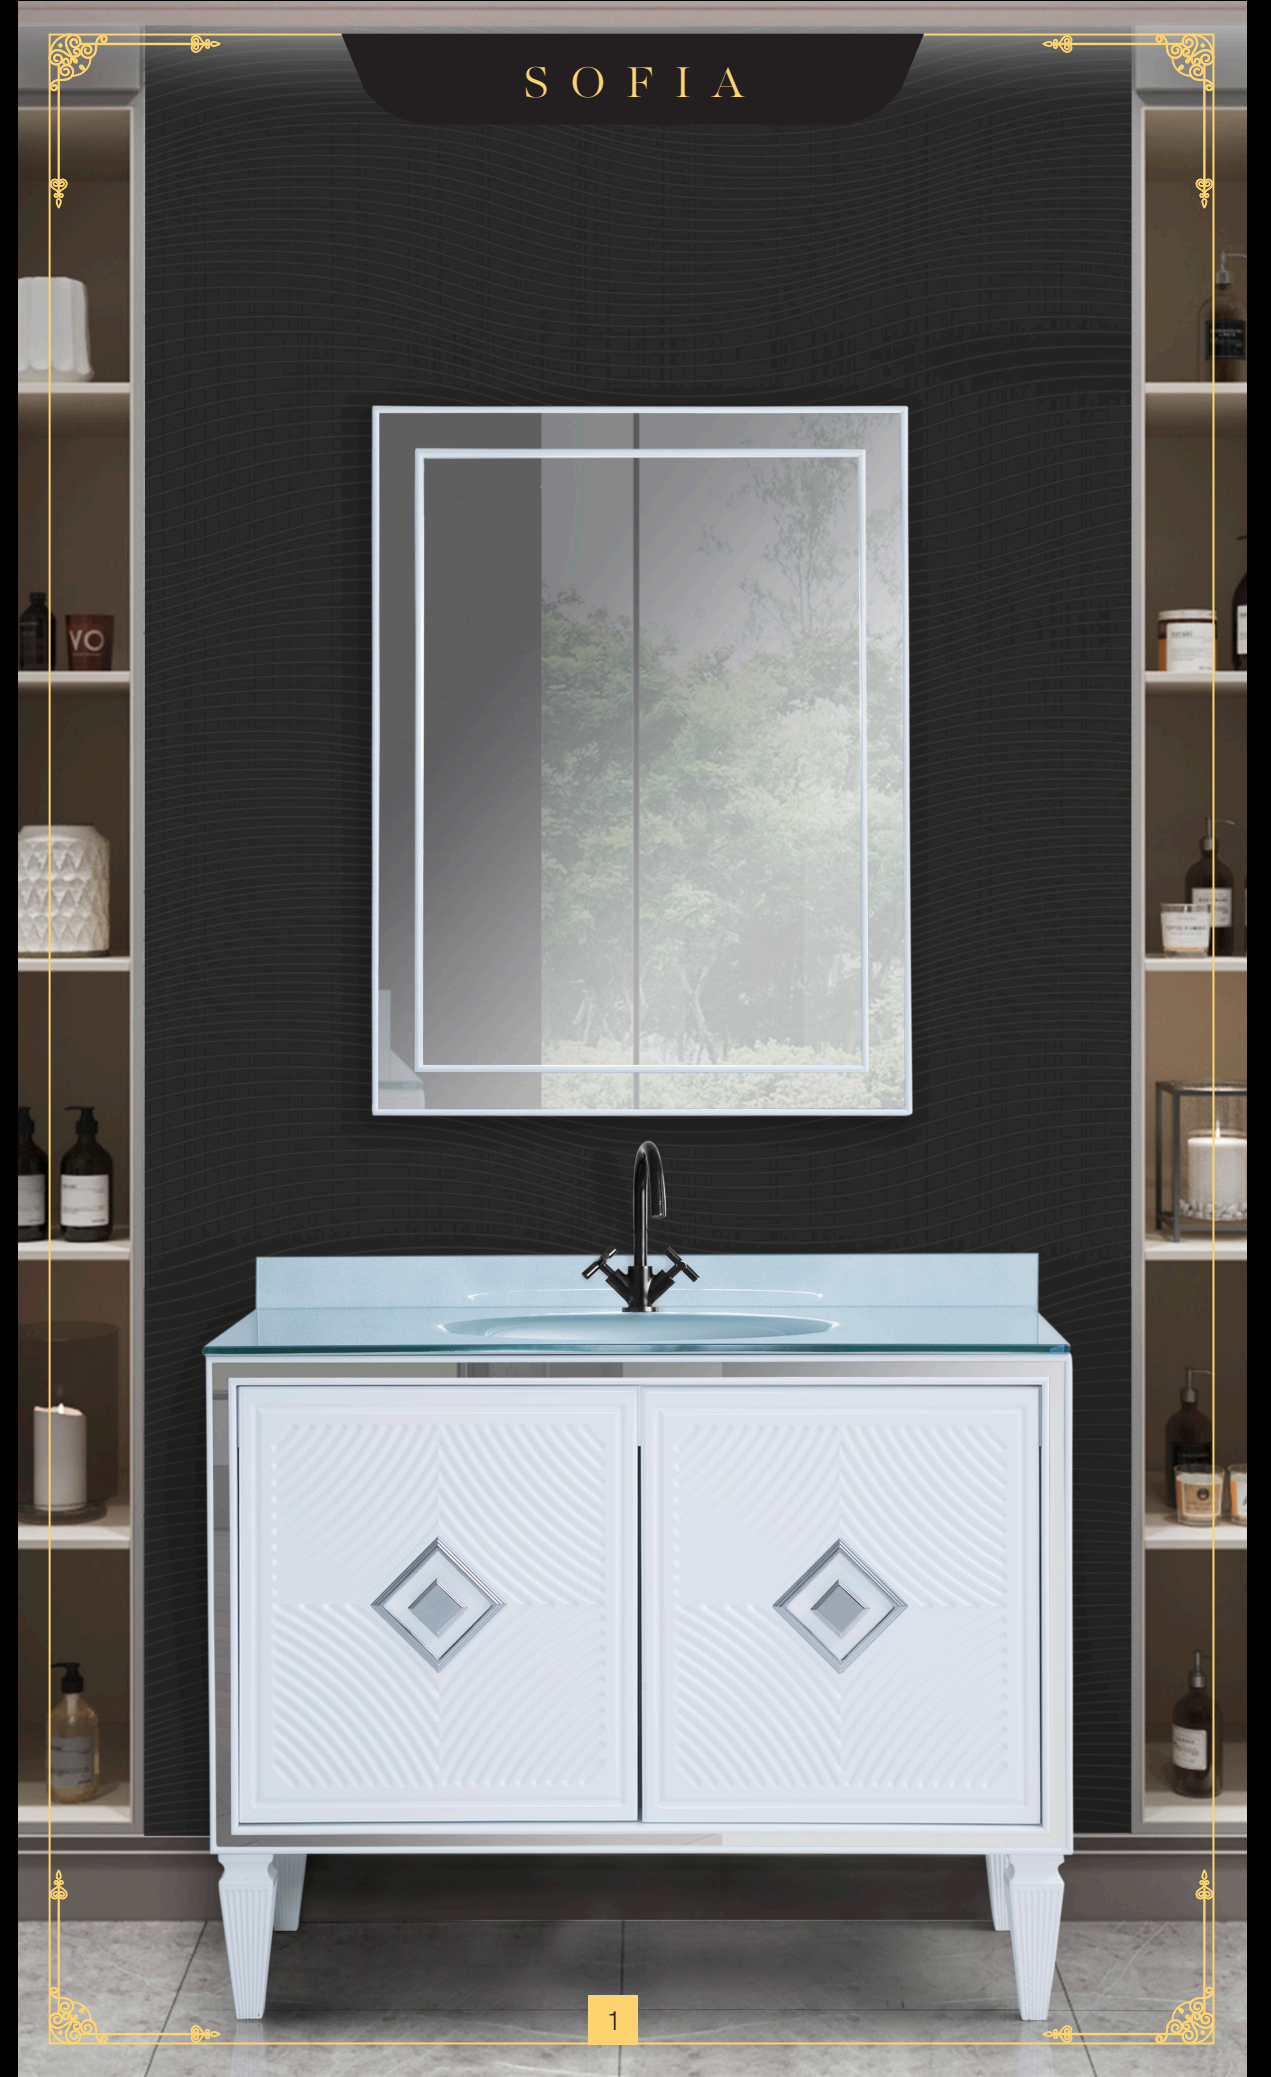

ÜST MODÜL / TOP MODULE

G : 68 | Y : 88