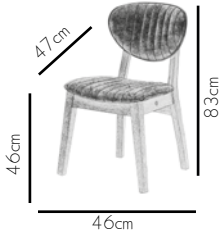

Farklılıkların uyumu.

Great har- mony

Harika uyum

KG
7.8 Kg

1080 Berk

Aesthetic design.

Estetik tasarım.

1073 Ceren