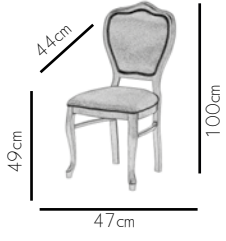

Duru bir gzellik, gz alıcı ayrıntılar.

A SUBTLE AND ELEGANT
COMPOSITION.

Ince ve zarif bir kompozisyon.

1082 Cool

KG
5.2Kg

A sophisticated and timeless stance.

Sofistike ve zamansız bir duruş.

1091 Bahama