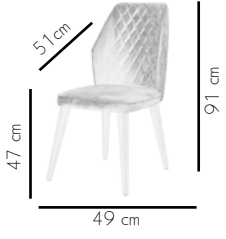

1052 Pia

KG
5.7Kg

Perfect function.
Mükemmel işlev.

Elegant design

Zarif tasarım

1092 Solo

Simple lines of the chair are irresistibly attractive.

Sandalyenin basit çizgileri karşı konulamaz derecede çekici.

2025 Aida

KG
7,8Kg

A question of style.
Tarz meselesi.

1060 Style

Perfection down to the last detail.
Son ayrıntısına kadar mükemellik.

1061 Tuana

KG
6.5Kg

Chair or piece of art?
Sandalye mi yoksa sanat eseri mi?