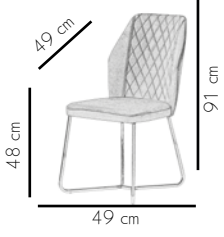

3020 Moreno

KG
7,6 Kg

Happy homes contemporary designs.
Mutlu evler çağdaş tasarımlar.

Modern design

Modern dizayn

3061 Pianno

KG
7.8 Kg

A enjoyable life.
Keyifli bir yaşam.