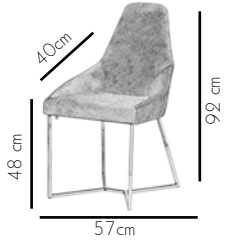

3013 Uzay

The essence of luxury.

Lüksün özü.