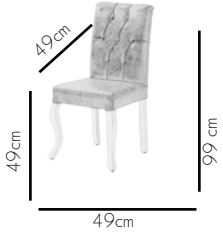

1005 Perge

Charming comfort.
Büyüleyici konfor.

2011

KG
5.3kg

Attractive in design.

Tasarımda ilgi çekici.

2012

A limpid beauty attractive details.

Duru bir gzellik gz alıcı detaylar.

2007

Engaging comfort.
İlgi çekici rahatlık.

2001

KG
6.8kg

Comfort and harmony.
Rahatlık ve düzen.

2006

KG
6.8Kg