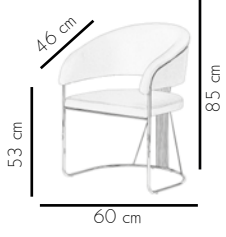

3006 Star

KG
12.6 Kg