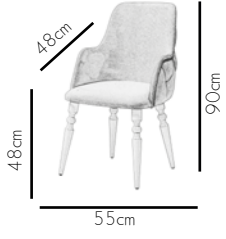

2028 London

KG
12.6 Kg

Let change follows you.
Değişim peşinizden gelsin.

2026 Sierra

For peaceful and quality life.
Huzurlu ve kaliteli bir yaşam için.

Classic lines with a contemporary feel.

ÇAGDAS BİR HİS VEREN
KLASİK ÇİZGİLER.