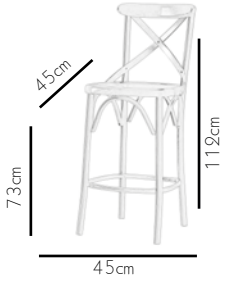

1056 Massimo

Pure beauty, eye-catching details.

Duru bir gzellik, gz alıcı ayrıntılar.