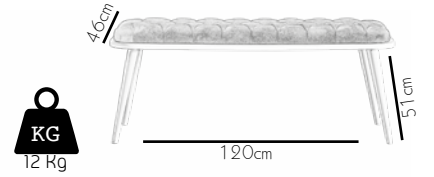

A limpid beauty.
Duru bir gzellik.

2008

KG
6.8Kg

Strong, noble and aesthetic.
Güçlü, asil ve estetik.

Lady

Siena

Buse

KG
12 Kg