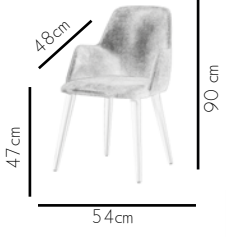

KG
6.5Kg

Design is much more than form and colour.

Tasarım, biçim ve renkten çok daha fazlasıdır.

1051 Multi

We designed for you.

Sizin için tasarladık.

**A new
style!**

Yeni bir tarz!

1052 Pia

KG
5.7Kg

Perfect function.
Mükemmel işlev.

Elegant design

Zarif tasarım

1092 Solo

Simple lines of the chair are irresistibly attractive.

Sandalyenin basit çizgileri karşı konulamaz derecede çekici.