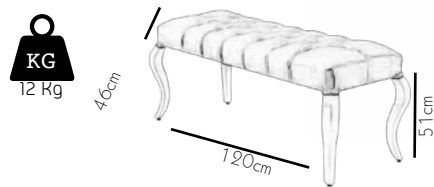

A limpid beauty.
Duru bir gzellik.

2008

KG
6.8Kg

Strong, noble and aesthetic.
Güçlü, asil ve estetik.

Lady

Siena

Buse

KG
12 Kg