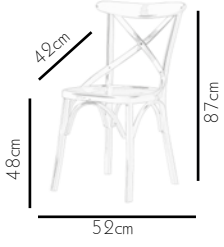

1054 Fix

KG
5.3Kg