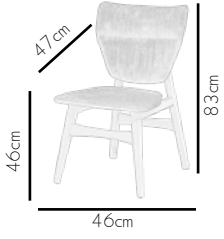

KG
9.6Kg

Simple presentation.
Abartısız sunum.

The classic minimalist

Klasik minimalist

3001 Bentley

KG
10.5Kg

Small details always creates difference.
Küçük detaylar her zaman fark yaratır.

2027 Alen