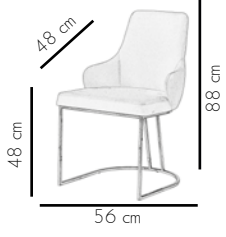

3005 Lucca

KG
8.3 Kg