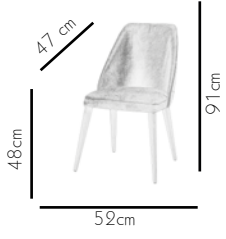

1052 Pia

KG
5.7Kg

Perfect function.
Mükemmel işlev.

Elegant design

Zarif tasarım

1092 Solo

Simple lines of the chair are irresistibly attractive.

Sandalyenin basit çizgileri karşı konulamaz derecede çekici.

2025 Aida

KG
7,8Kg

A question of style.
Tarz meselesi.

1060 Style

Perfection down to the last detail.
Son ayrıntısına kadar mükemellik.

1061 Tuana

KG
6.5Kg

Chair or piece of art?
Sandalye mi yoksa sanat eseri mi?