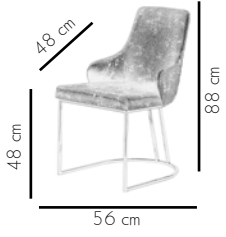

KG
9.6Kg

Simple presentation.
Abartısız sunum.

The classic minimalist

Klasik minimalist

3001 Bentley

KG
10.5Kg

Small details always creates difference.
Küçük detaylar her zaman fark yaratır.

2027 Alen

KG
6.4Kg

Stylish and graceful.
Şık ve zarif.

Leon

For all your senses

Leon 3076

Stil Sanatı

Stil Art

3007 Bugatti

A new style!
Yeni bir tarz!

3000 Class

KG
8.3 Kg

Peaceful places.

Huzurlu mekanlar.

3050 Gucci

KG
7.8 Kg

Modern design
Modern dizayn