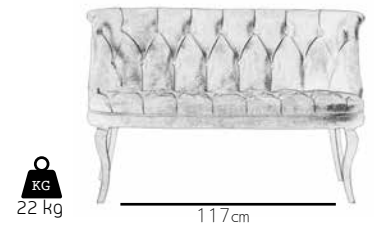

A limpid beauty.
Duru bir gzellik.

2008

KG
6.8Kg

Strong, noble and aesthetic.
Güçlü, asil ve estetik.

Lady

Siena

Buse

KG
12 Kg

Kare

KG
12 Kg

HARMONY

Çay Seti

EBC®
Sandalye

MAĞAZA: İnegöl Bursa Karayolu 4.km

İmotim : E 312 İnegöl/ BURSA

Mahmudiye Mh. Çalışkan Sk. No: 29 İnegöl, Bursa, TÜRKİYE