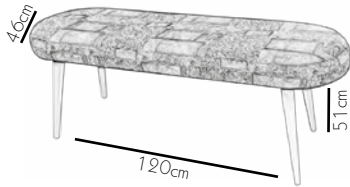

A limpid beauty.
Duru bir gzellik.

2008

KG
6.8Kg

Strong, noble and aesthetic.
Güçlü, asil ve estetik.

Lady

Siena

Buse

KG
12 Kg