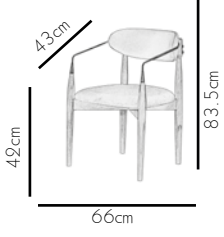

KG
9.6Kg

Simple presentation.
Abartısız sunum.

The classic minimalist

Klasik minimalist

3001 Bentley

KG
10.5Kg

Small details always creates difference.
Küçük detaylar her zaman fark yaratır.

2027 Alen