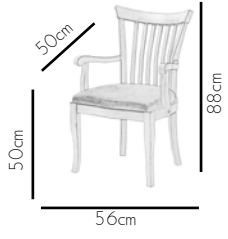

1090 Sahra

A stunning elegance hidden in simplicity.

Sadeliğin içinde gizlenmiş çarpıcı bir şıklık.