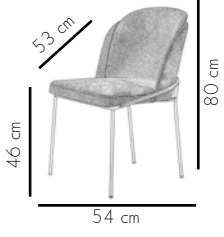

3020 Moreno

KG
7,6 Kg

Happy homes contemporary designs.
Mutlu evler çağdaş tasarımlar.

Modern design

Modern dizayn

3061 Pianno

KG
7.8 Kg

A enjoyable life.
Keyifli bir yaşam.