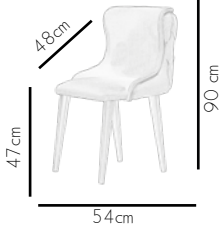

1052 Pia

KG
5.7Kg

Perfect function.
Mükemmel işlev.

Elegant design

Zarif tasarım

1092 Solo

Simple lines of the chair are irresistibly attractive.

Sandalyenin basit çizgileri karşı konulamaz derecede çekici.