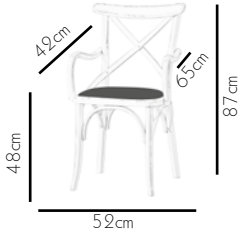

1055 Aston

Secret glory of simplicity.
Sadeliğin gizli ihtişamı.