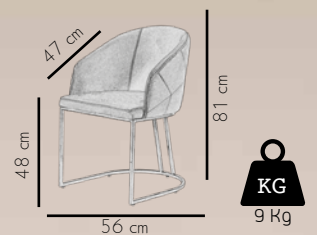

KG
6.4Kg

Stylish and graceful.
Şık ve zarif.

Leon

For all your senses

Leon 3076

Stil Sanatı

Stil Art

3007 Bugatti

A new style!
Yeni bir tarz!

3000 Class

KG
8.3 Kg

Peaceful places.

Huzurlu mekanlar.

3050 Gucci

KG
7.8 Kg

Modern design
Modern dizayn