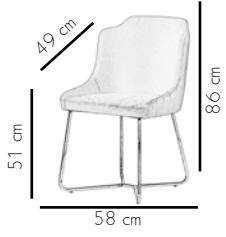

3020 Moreno

KG
7,6 Kg

Happy homes contemporary designs.
Mutlu evler çağdaş tasarımlar.

Modern design

Modern dizayn

3061 Pianno

KG
7.8 Kg

A enjoyable life.
Keyifli bir yaşam.

**The
art
of li-
ving.**

3063 Prada

KG
8.8 Kg

We designed for you.
Sizin için tasarladık.

3014 Salotti

KG
8.7 Kg

Indispensable with elegant.

Şıklığın vazgeçilmezi.