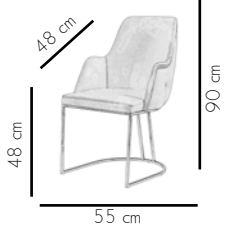

3063 Prada

KG
8.8 Kg