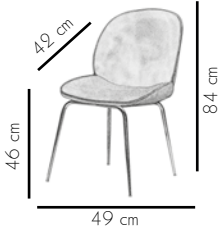

A new style!
Yeni bir tarz!

3000 Class

KG
8.3 Kg

Peaceful places.

Huzurlu mekanlar.

3050 Gucci

KG
7.8 Kg

Modern design
Modern dizayn

3003 İnci

KG
7,3 Kg

Beyond dreams
Hayallerin ötesinde

3010 Küba

Minimalist and modern design.

Minimalist ve modern tasarım.

3015 Lima

KG
8.5 Kg