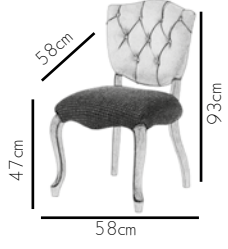

1081 Berre

Harmony of differences.

Farklılıkların uyumu.