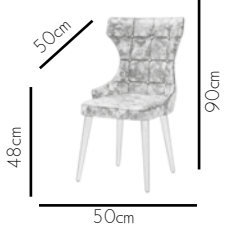

1064 Rüzgar

KG
6.5Kg