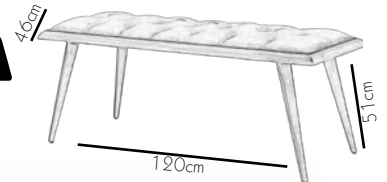

Buse

KG
12 Kg

Kare

KG
12 Kg