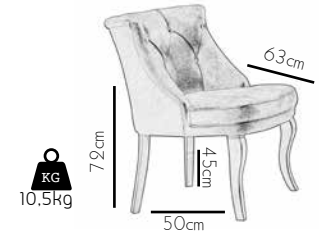

Kare

KG
12 Kg

HARMONY

Çay Seti

EBC®
Sandalye

MAĞAZA: İnegöl Bursa Karayolu 4.km

İmotim : E 312 İnegöl/ BURSA

Mahmudiye Mh. Çalışkan Sk. No: 29 İnegöl, Bursa, TÜRKİYE