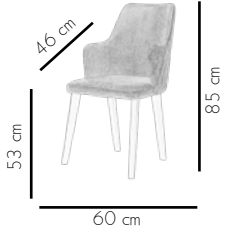

2028 London

KG
12.6 Kg