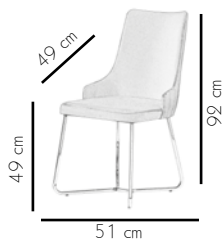

A new style!
Yeni bir tarz!

3000 Class

KG
8.3 Kg

Peaceful places.

Huzurlu mekanlar.

3050 Gucci

KG
7.8 Kg

Modern design
Modern dizayn

3003 İnci

KG
7,3 Kg

Beyond dreams
Hayallerin ötesinde

3010 Küba

Minimalist and modern design.

Minimalist ve modern tasarım.

3015 Lima

KG
8.5 Kg