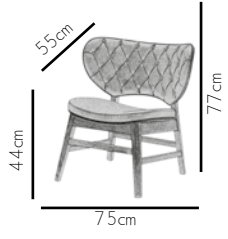

1070 Zeynep

Modern stylish and comfortable.

Modern, şık ve rahat.