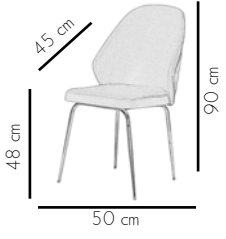

3003 İnci

KG
7,3 Kg