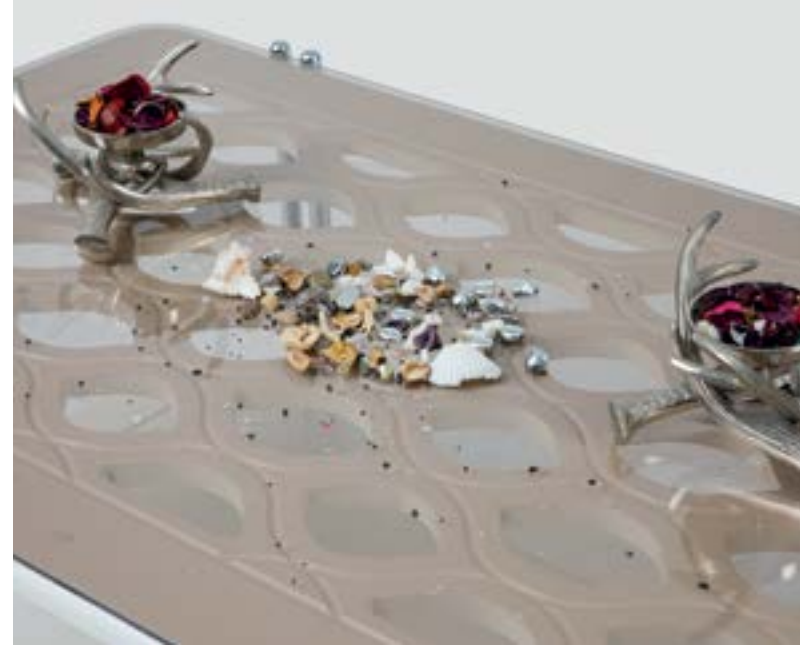

137/DIMENSIONS

G/L 129 cm
D/W 74 cm
Y/H 42 cm

137 Center Table - Side Table 337

337/DIMENSIONS

G/L 57 cm
D/W 57 cm
Y/H 52 cm