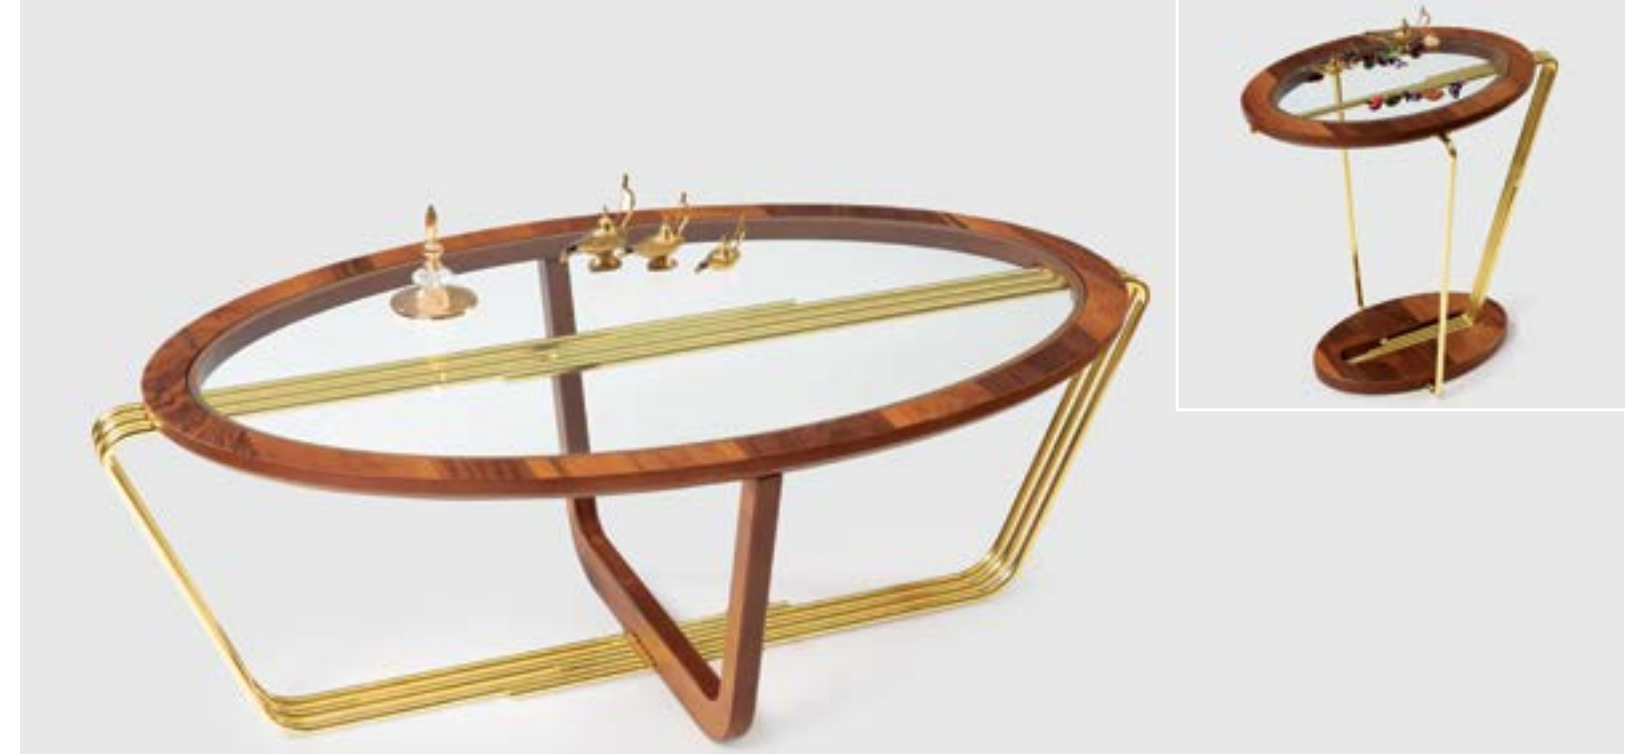

051/DIMENSIONS

G/L 60 cm
D/W 45 cm
Y/H 57 cm

150/DIMENSIONS

G/L 146 cm
D/W 70 cm
Y/H 40 cm

150 Center Table

182/DIMENSIONS

G/L 110 cm
D/W 65 cm
Y/H 42 cm

182 Center Table - Side Table 382

382/DIMENSIONS

G/L 50 cm
D/W 50 cm
Y/H 52 cm

182/DIMENSIONS

G/L 110 cm
D/W 65 cm
Y/H 42 cm

182 Center Table - Side Table 382

382/DIMENSIONS

G/L 50 cm
D/W 50 cm
Y/H 52 cm

 **onesto**[®]
concept