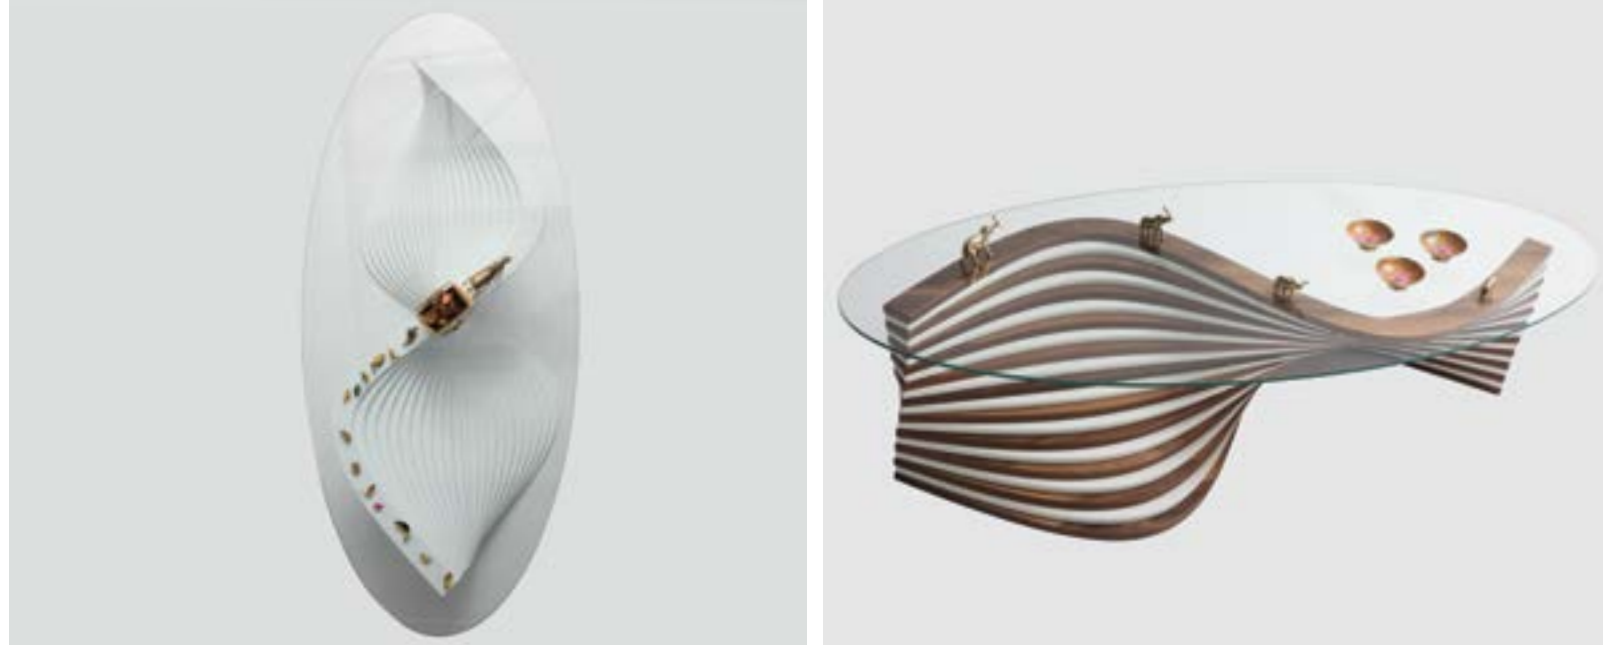

G/L 170 cm
D/W 85 cm
Y/H 40 cm

127 Center Table - Side Table 317

317/DIMENSIONS

G/L 65 cm
D/W 50 cm
Y/H 54 cm

150/DIMENSIONS

G/L 146 cm
D/W 70 cm
Y/H 40 cm

150

Center Table

062/DIMENSIONS

G/L 100 cm
D/W 100 cm
Y/H 46 cm

062

Center Table - Side Table

052

052/DIMENSIONS

G/L 50 cm
D/W 50 cm
Y/H 57 cm

135/DIMENSIONS