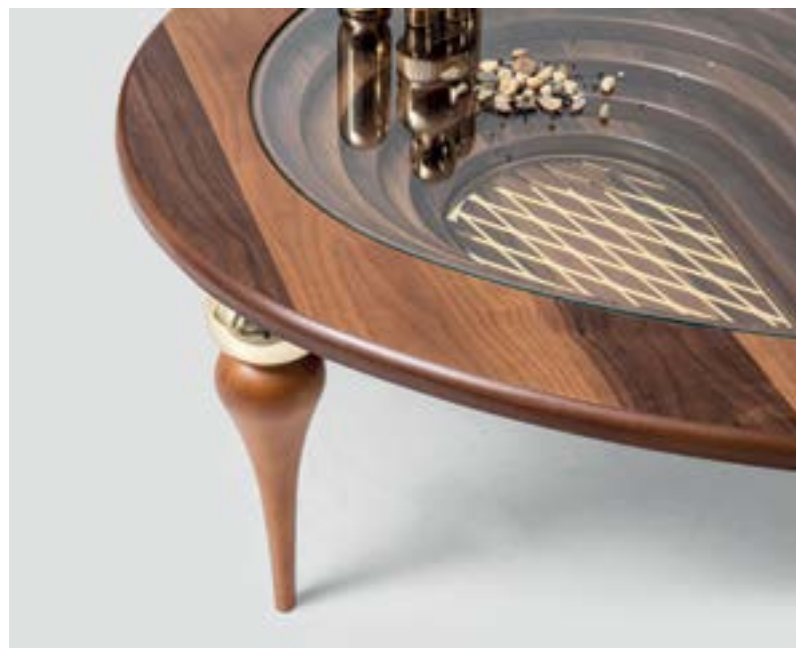

G/L 102 cm
D/W 102 cm
Y/H 43 cm

030

Center Table - Side Table

031

031/DIMENSIONS

G/L 60 cm
D/W 60 cm
Y/H 53 cm

010/DIMENSIONS

G/L 146 cm
D/W 72 cm
Y/H 40 cm