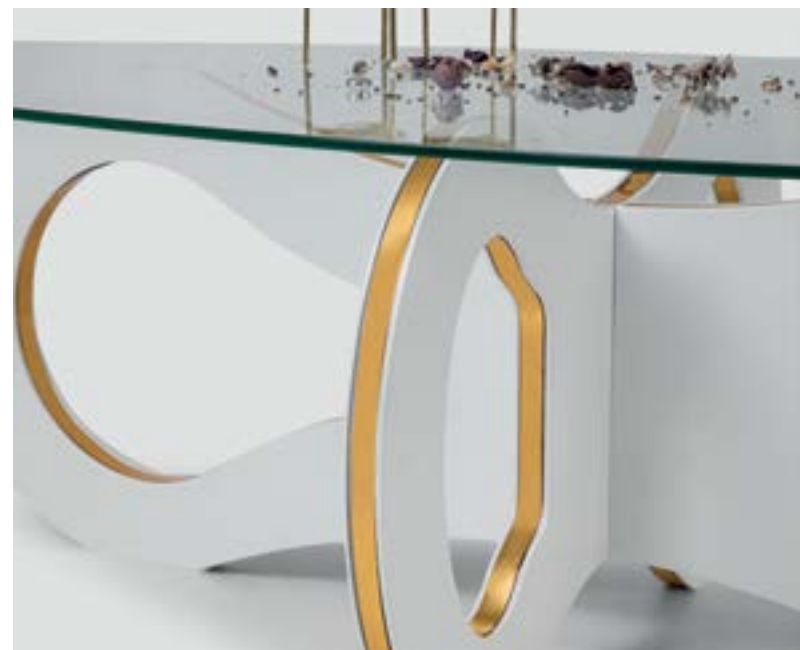

006/DIMENSIONS

G/L 97 cm
D/W 97 cm
Y/H 42 cm

006

Center Table - Side Table

007

007/DIMENSIONS

G/L 55 cm
D/W 46 cm
Y/H 55 cm