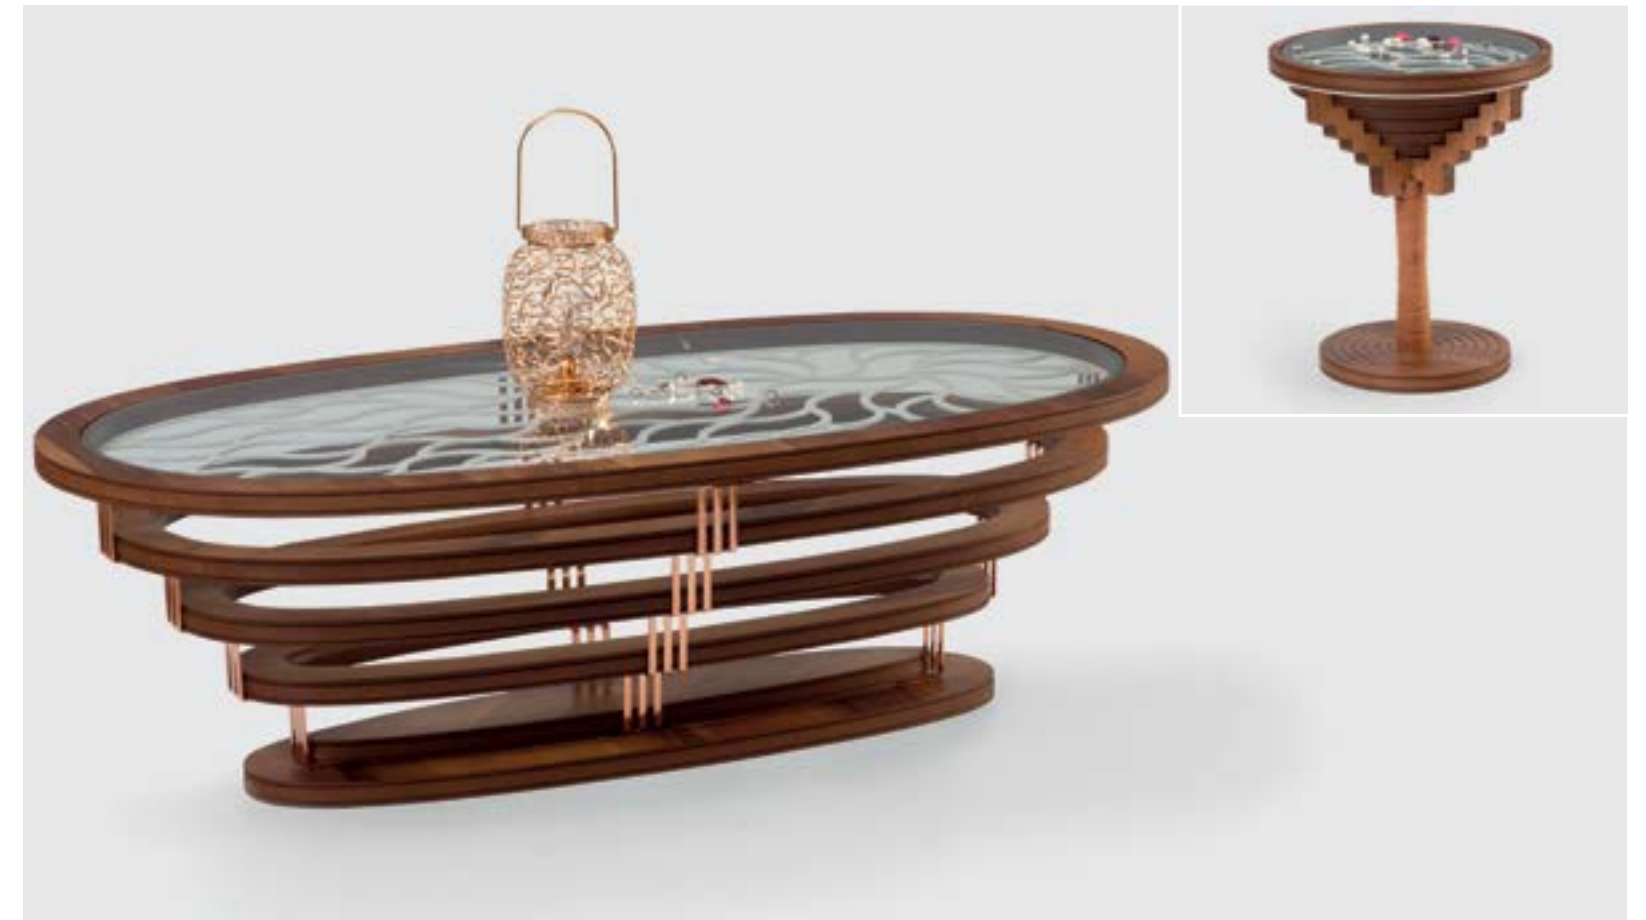

G/L 103 cm
D/W 103 cm
Y/H 43.5 cm

159

Center Table

156/DIMENSIONS

G/L 142 cm
D/W 72.5 cm
Y/H 43.5 cm

156

Center Table - Side Table

356

356/DIMENSIONS

G/L 50 cm
D/W 50 cm
Y/H 60 cm

153/DIMENSIONS

G/L 106 cm
D/W 106 cm
Y/H 41 cm

153 Center Table - Side Table 353

353/DIMENSIONS

G/L 57 cm
D/W 57 cm
Y/H 52 cm

156/DIMENSIONS