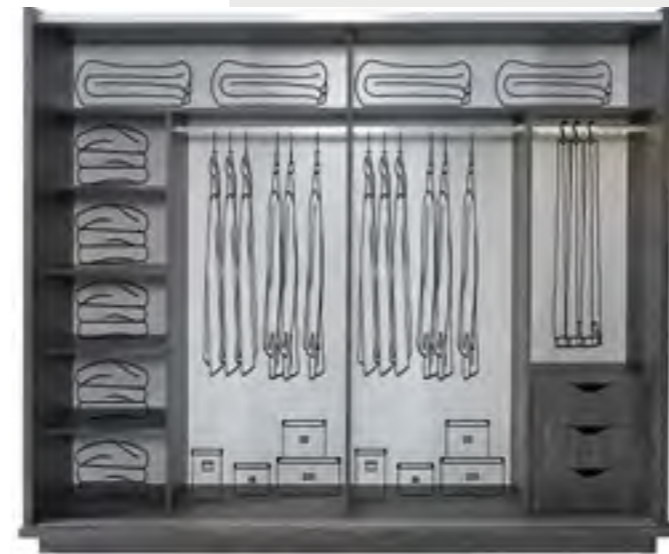

 GOLF

GOLF

diningroom

Tarzınızla yaşadığınız mekanlara, ufkunuzu geniş tutan tasarımların ambiyansına kapılacağınız ve rahat yüzeyi ile huzur bulacağınız bir ortam yaratın.

	G/W	D/D	Y/H
Masa.	150	90	76,8
Konsol.	209	46,5	82,7
Konsol Aynası.	55	3,8	75
Sehpa.	125	70	42,4